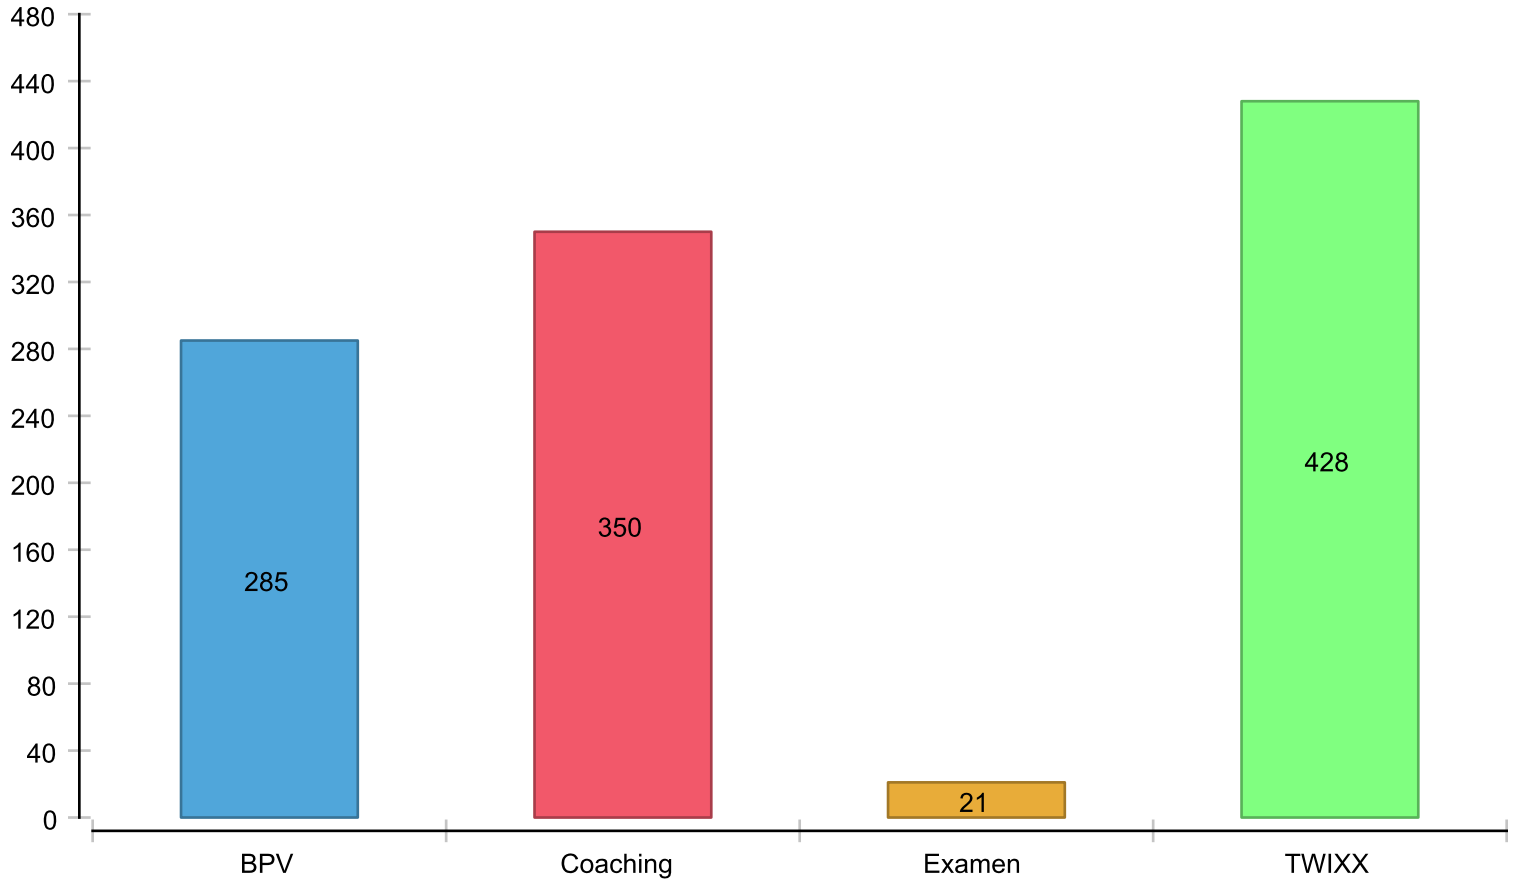

Periode 4

Balansweek eindevaluatie	13
Balansweek tussenevaluatie	15
Coaching + LLB KT 1 + 4	80
Twixx Basisdeel, profieldeel, LLB, Keuzedeel	56
Twixx: Nederlands	42
Twixx: Rekenen	14
Twixx: Sport	14
Examens	
Totaal periode	252

Jaar 1

Totaal jaar

1084

Analyse

Totaal bestede uren per type activiteit (hele opleiding)

Totaal bestede uren per type activiteit (per jaar)